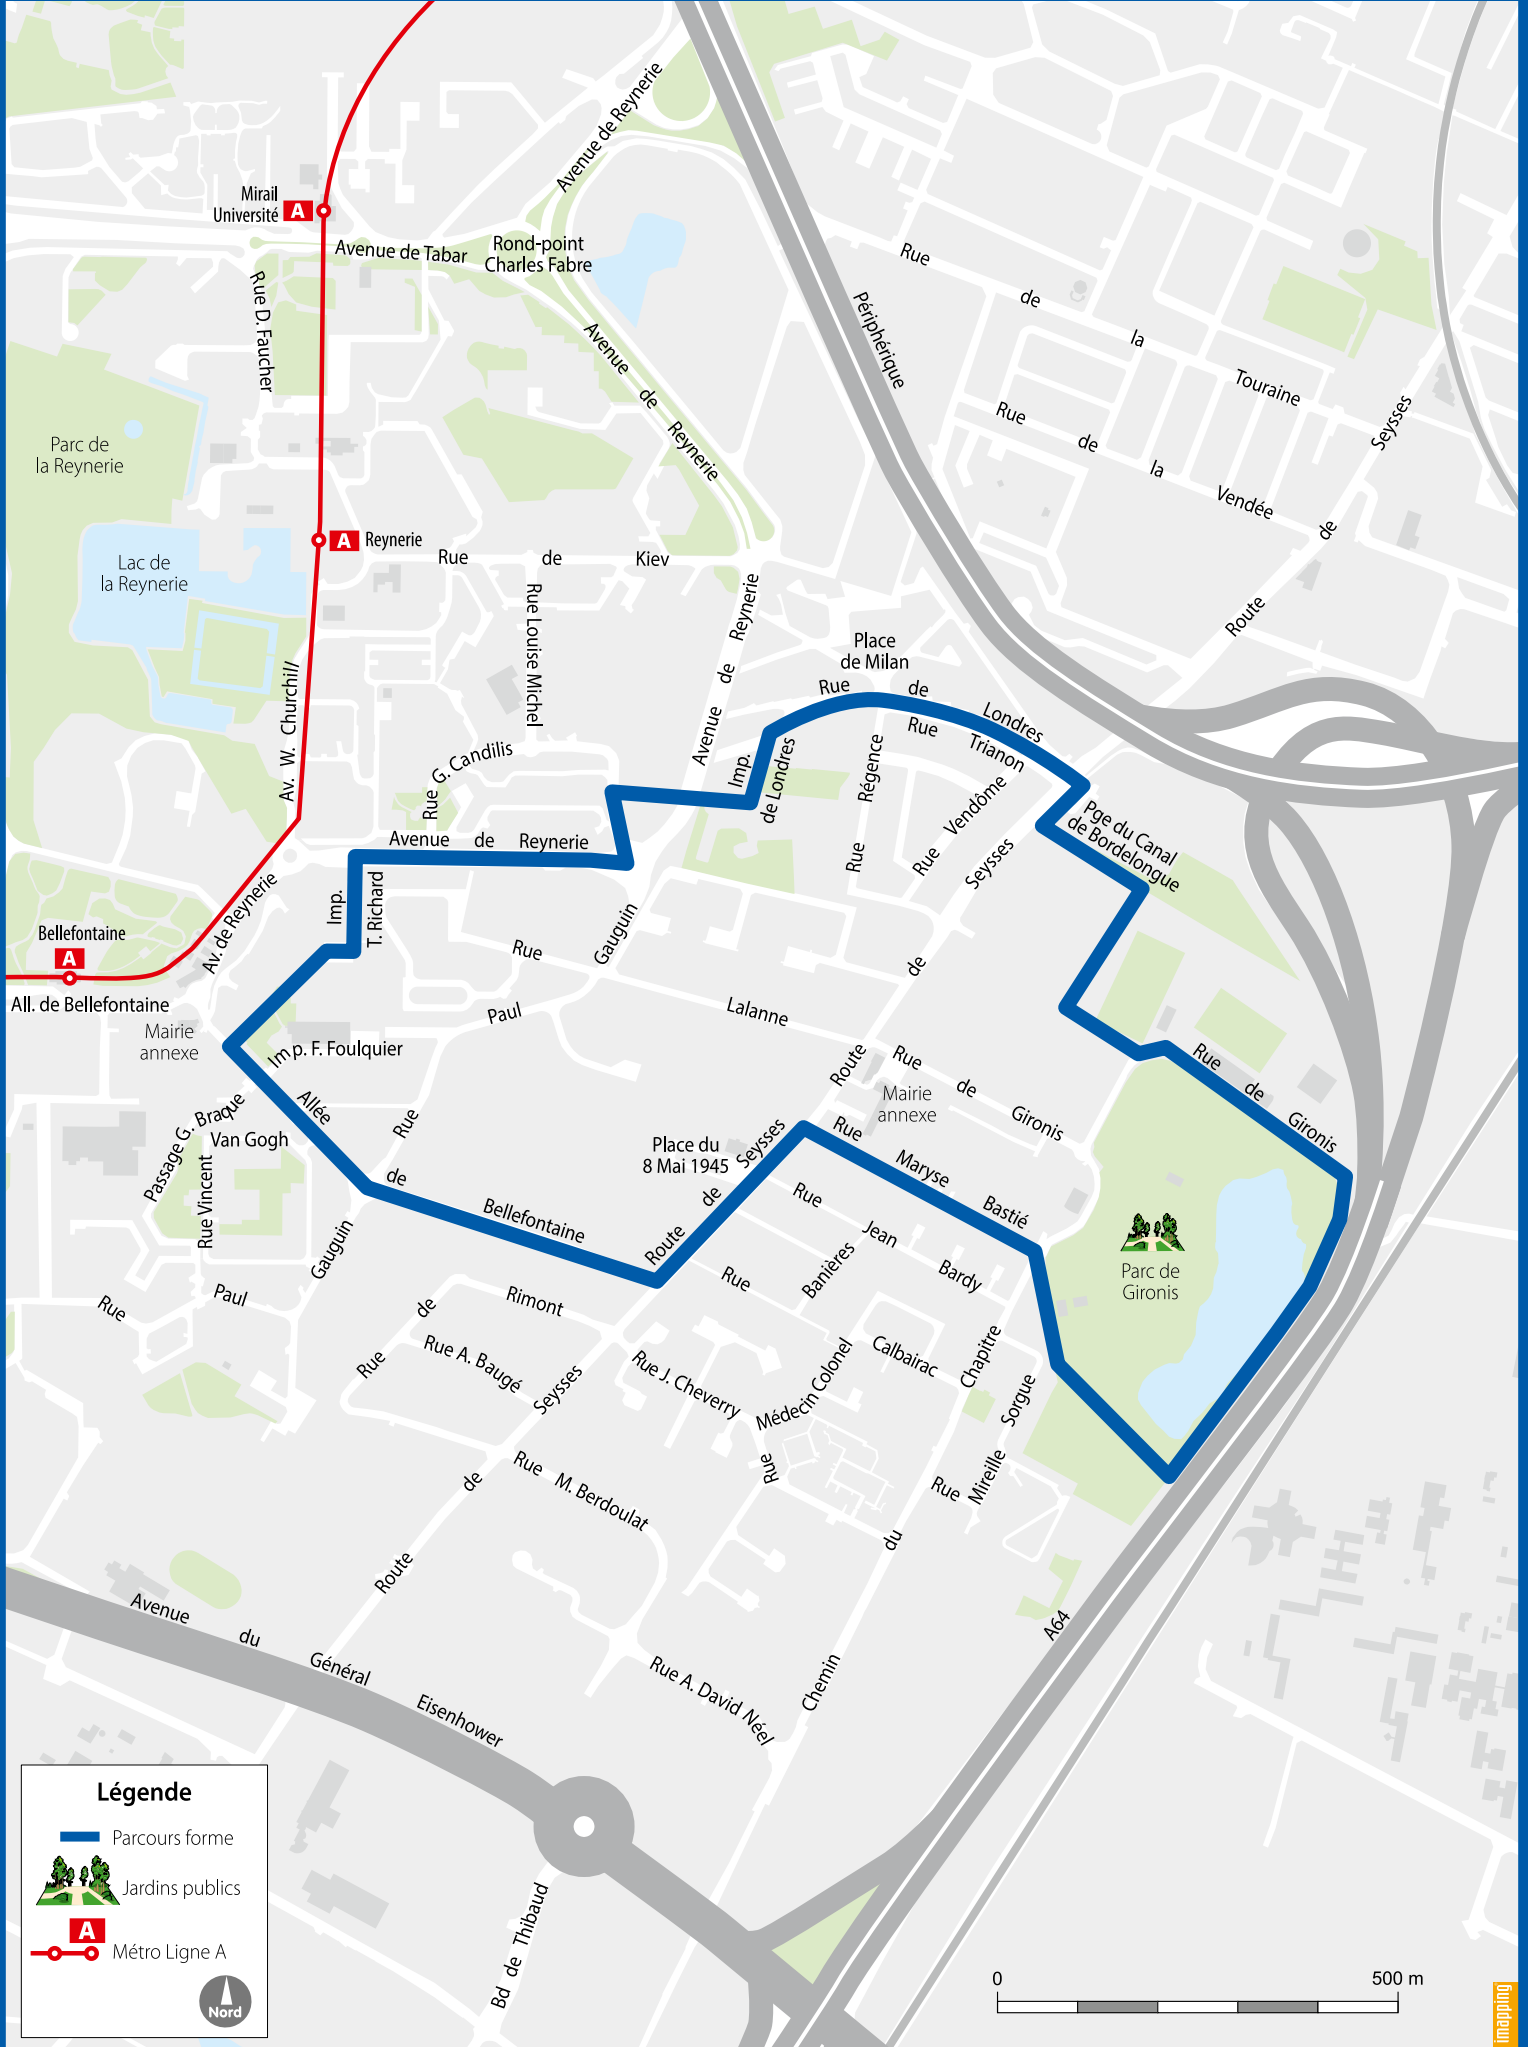

8 Parcours LAFOURGUETTE

8 LAFOURGUETTE

Distance : 4,4 km

- ↗ Dénivelé : plat
- ∞ Difficulté : ++
- 📍 Accès : métro ligne A, station Bellefontaine

Mobilier urbain : bancs, marches, barrières

Parcours de santé Parc de Gironis