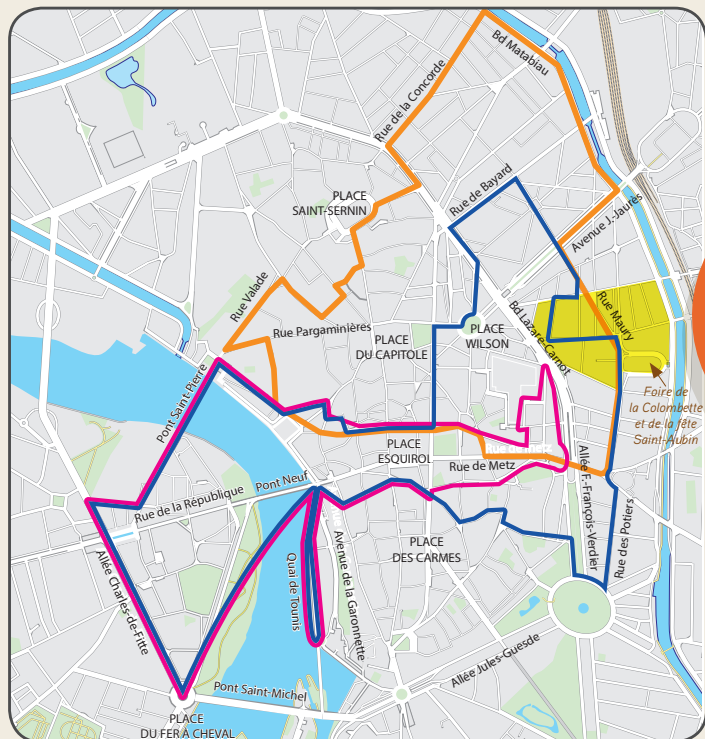

Samedi 3 novembre 2018

Fermeture des voies à la circulation en centre-ville de Toulouse

Du jeudi 1^{er}
au dimanche 4 nov.

24h/24

Les informations
relatives au stationnement
et à la circulation sont
susceptibles d'évoluer en
fonction des contraintes
de sécurité.
...

Samedi 3 nov.

8h30>17h

13h>21h

18h>22h

**Le stationnement y est interdit du vendredi 2 novembre 18h
au samedi 3 novembre minuit.**

LISTE DES RUES PONCTUELLEMENTS FERMÉES :

- 19 mars 1962 (pont du) 9h / 17h
- Agathoise (rue) 9h / 17h
- Alsace-Lorraine (rue d') entre rue Fourbastard et la place Jeanne-d'Arc 9h / 17h